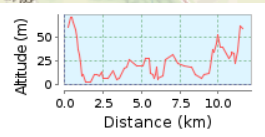

Forårswalk i Vejle IF

11.56 km (rundtur)

Total opstigning: 209 m Total nedstigning: 210 m

Højde område 69 m (Højde fra: 2 m til 71 m)