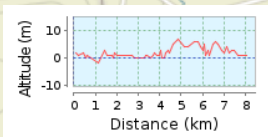

# Kongens kær løbet

8.04 km (rundtur)

Total opstigning: 26 m, Total nedstigning: 26 m

Højde område 9 m (Højde fra: -2 m til 7 m)